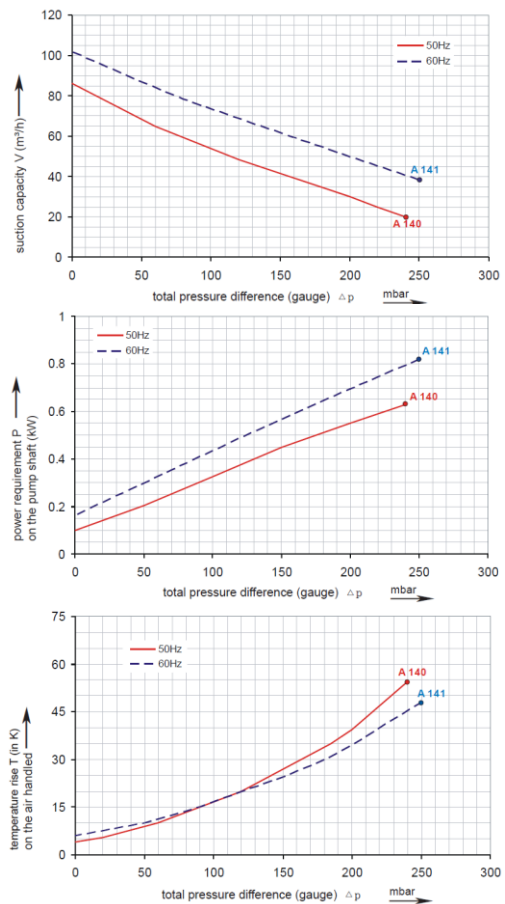

Serie 220 – Performance in Pressione
220 Series – Pressure Performance